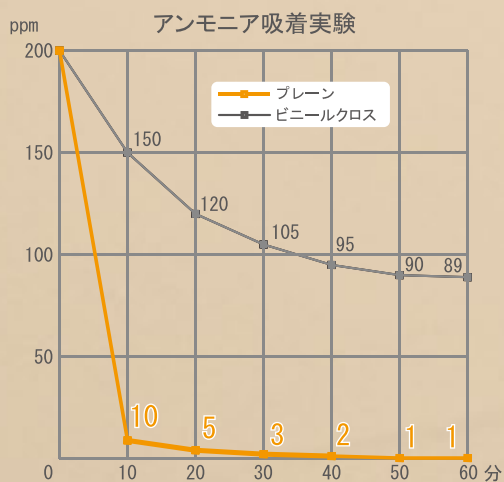

シックハウス症候群の主な原因となるホルムアルデヒド。その検出実験を(財)静岡生活科学検査センターにておこないました。その結果、「オンザウォール プレーン」は0.01mg/L未満(F☆☆☆☆の基準を上回る数値)の試験値となり、ノンホルムの塗り壁材であることが証明されました。

商品名
種類
内容量
標準施工面積
標準塗り厚
原産国

オンザウォール プレーン
内装仕上材
2.2kg/缶
2.0~2.2㎡
1~2mm
韓国