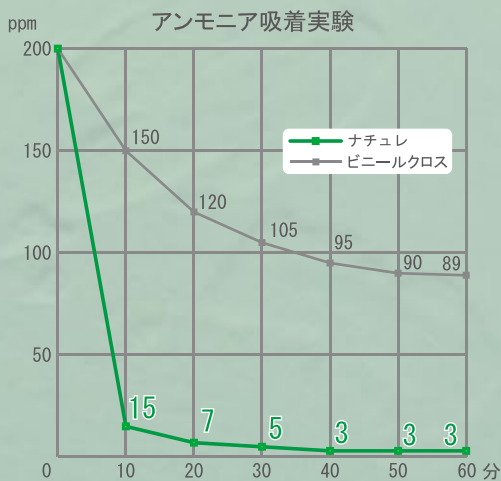

こんな場所に使ってほしい

- ・一般住宅、店舗、オフィス
- ・病院、学校、ホテルなどの大規模施設
- ・湿気が多くてカビっぽい
- ・冬に寒くて、夏は暑い
- ・部屋が乾燥してしまう
- ・古い家の臭いが気になる

シックハウス症候群の主な原因となるホルムアルデヒド。その検出実験を(財)静岡生活科学検査センターにておこないました。その結果、「オンザウォール ナチュレ」は0.01mg/L未満(F☆☆☆☆の基準を上回る数値)の試験値となり、ノンホルムの塗り壁材であることが証明されました。