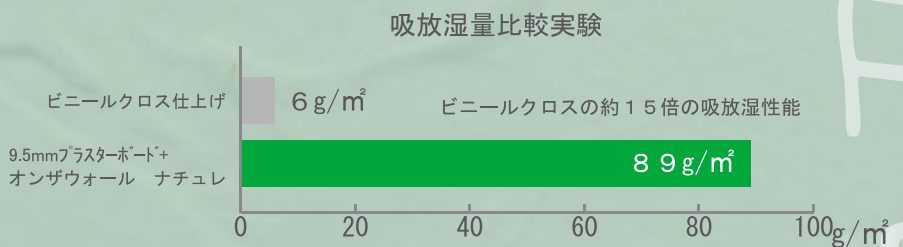

こんな場所に使ってほしい

- ・一般住宅、店舗、オフィス
- ・病院、学校、ホテルなどの大規模施設
- ・湿気が多くてカビっぽい
- ・冬に寒くて、夏は暑い
- ・部屋が乾燥してしまう
- ・古い家の臭いが気になる

シックハウス症候群の主な原因となるホルムアルデヒド。その検出実験を(財)静岡生活科学検査センターにておこないました。その結果、「オンザウォール ナチュレ」は0.01mg/L未満(F☆☆☆☆の基準を上回る数値)の試験値となり、ノンホルムの塗り壁材であることが証明されました。