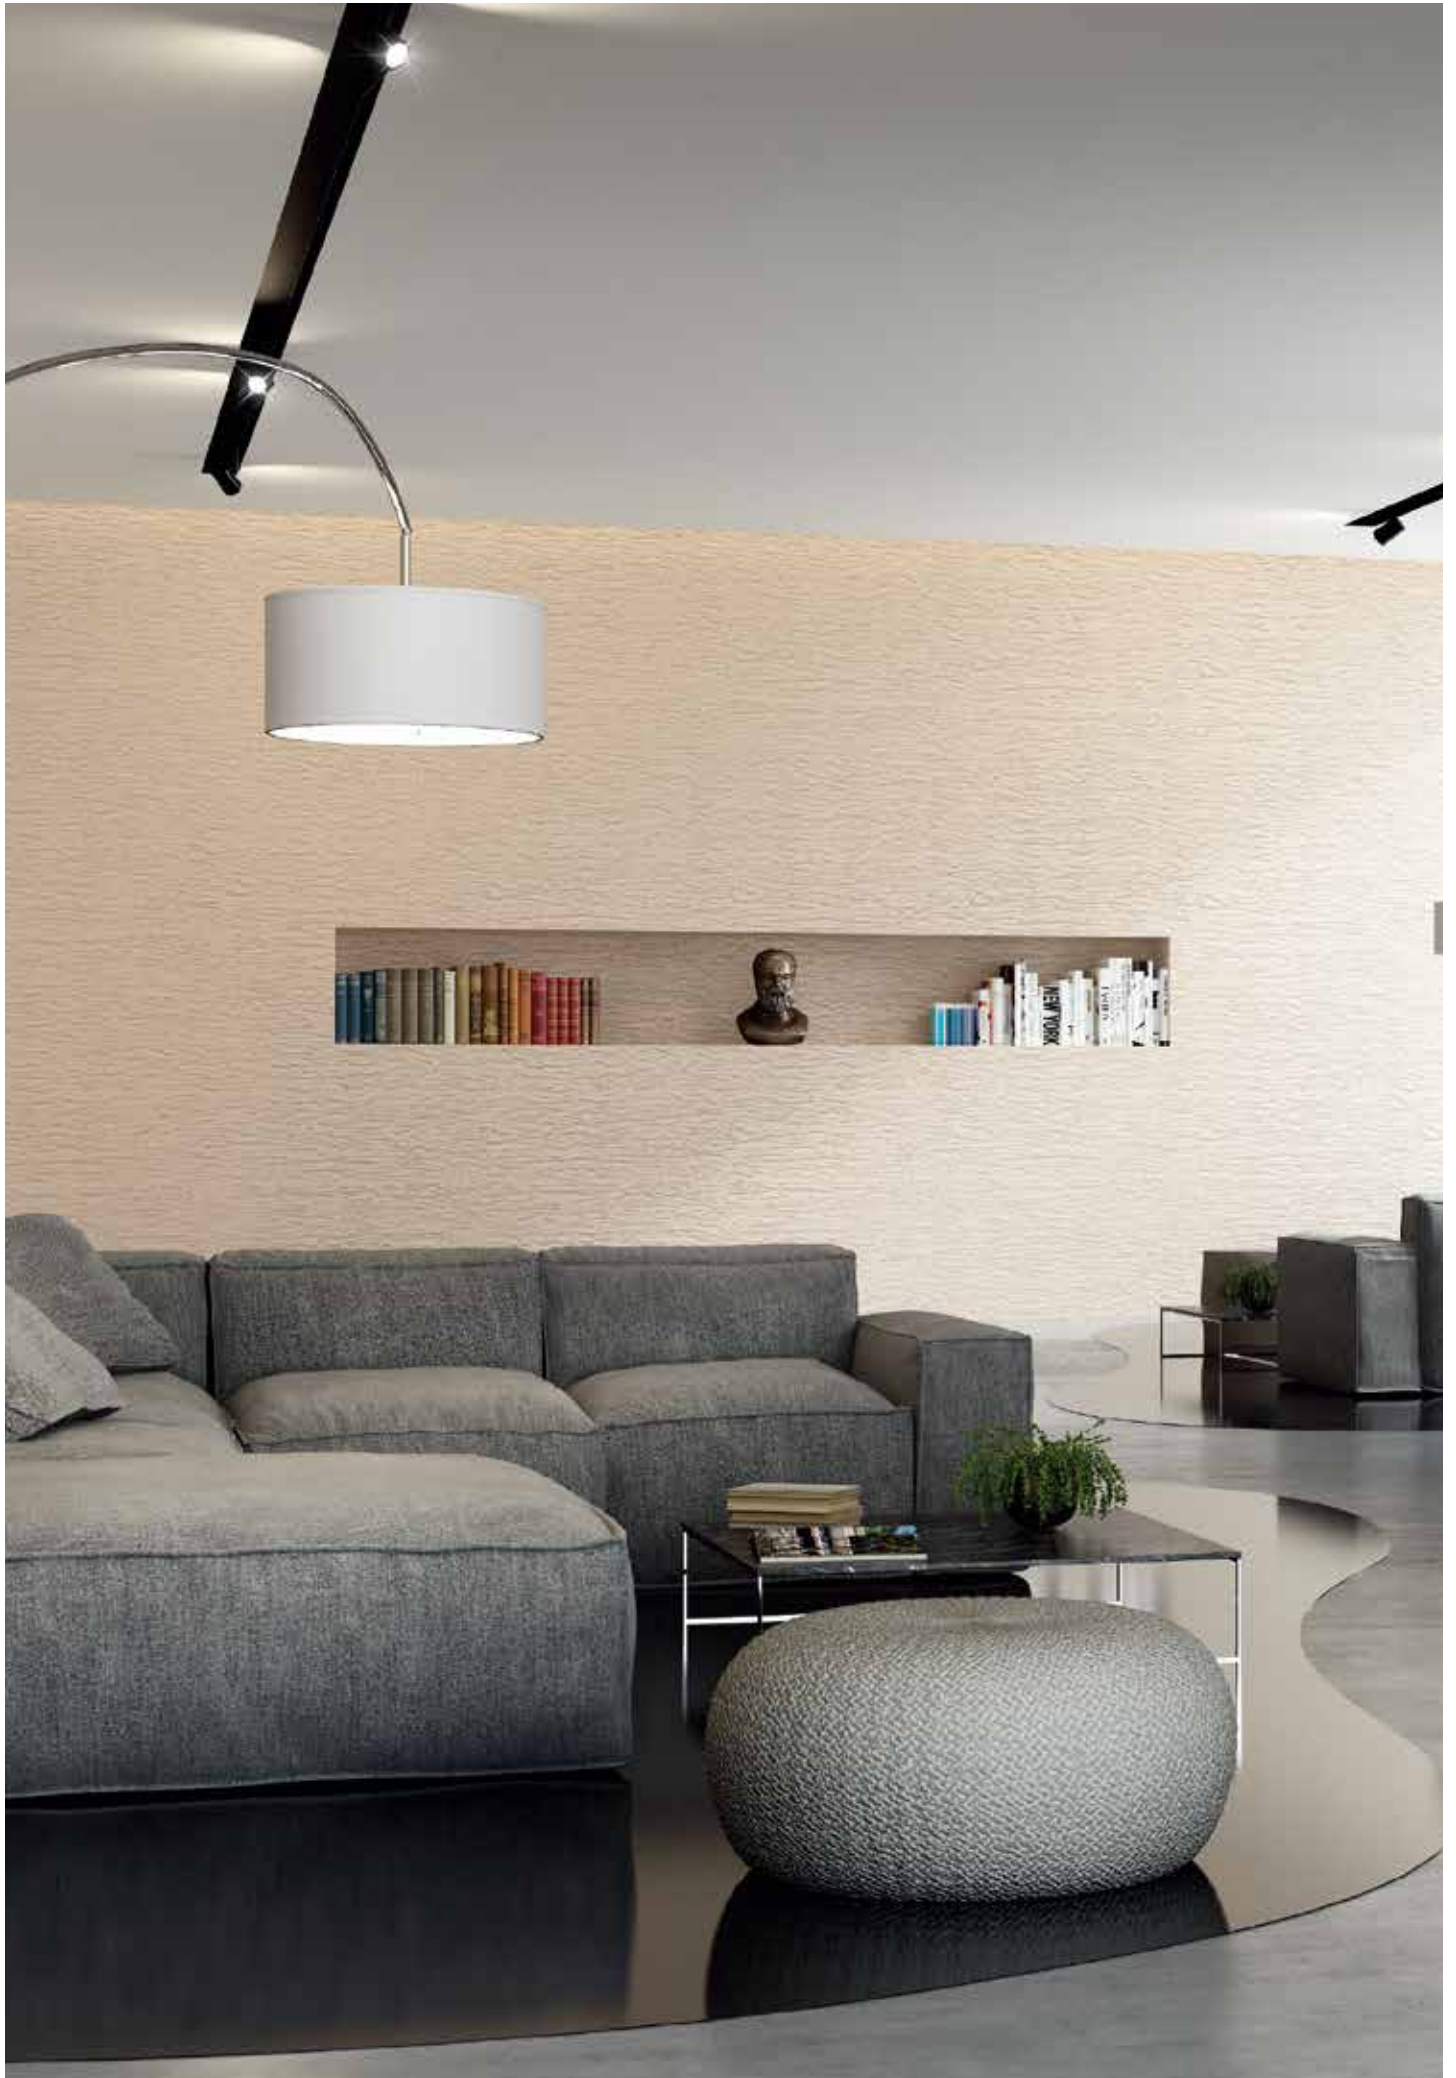

MARMO ANTICO

INTERIOR

EXTERIOR

マルモ アンティコ

伝統的なトラバーチンによく似た仕上げを施すことのできる室内用の西洋漆喰です。多孔質な質感と独特の緻密でエレガントな縞模様テクスチャーも容易につくり上げることができます。

またトラバーチン調だけでなく、サンマルコ社の仕上げ面保護及びエイジング用塗料やメタリック塗料などを合わせて使用することにより、多彩な表情をつくることができます。